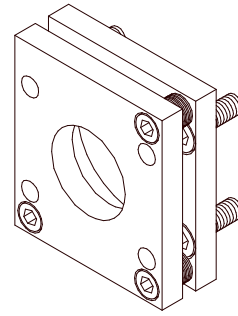

Zubehör

► FL-8

Flachflansch für Laser-Digital-Lichtschranken vom Typ D-LAS3

- Exakte Ausrichtung mittels Tellerfedern
- Robustes Material (Aluminium)

Aufbau

Produktbezeichnung:

FL-8

Abmessungen

(Alle Abmessungen in mm)