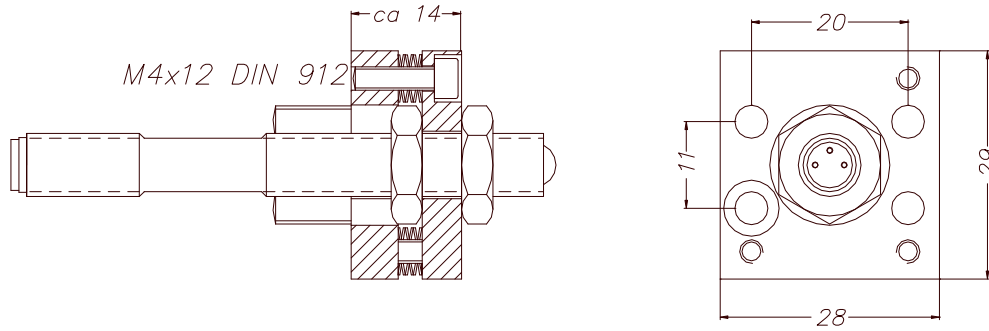

Zubehör

► FL-8

Flachflansch für Laser-Digital-Lichtschranken vom Typ D-LAS3

- Exakte Ausrichtung mittels Tellerfedern
- Robustes Material (Aluminium)

Aufbau

Produktbezeichnung:

FL-8

Abmessungen

(Alle Abmessungen in mm)