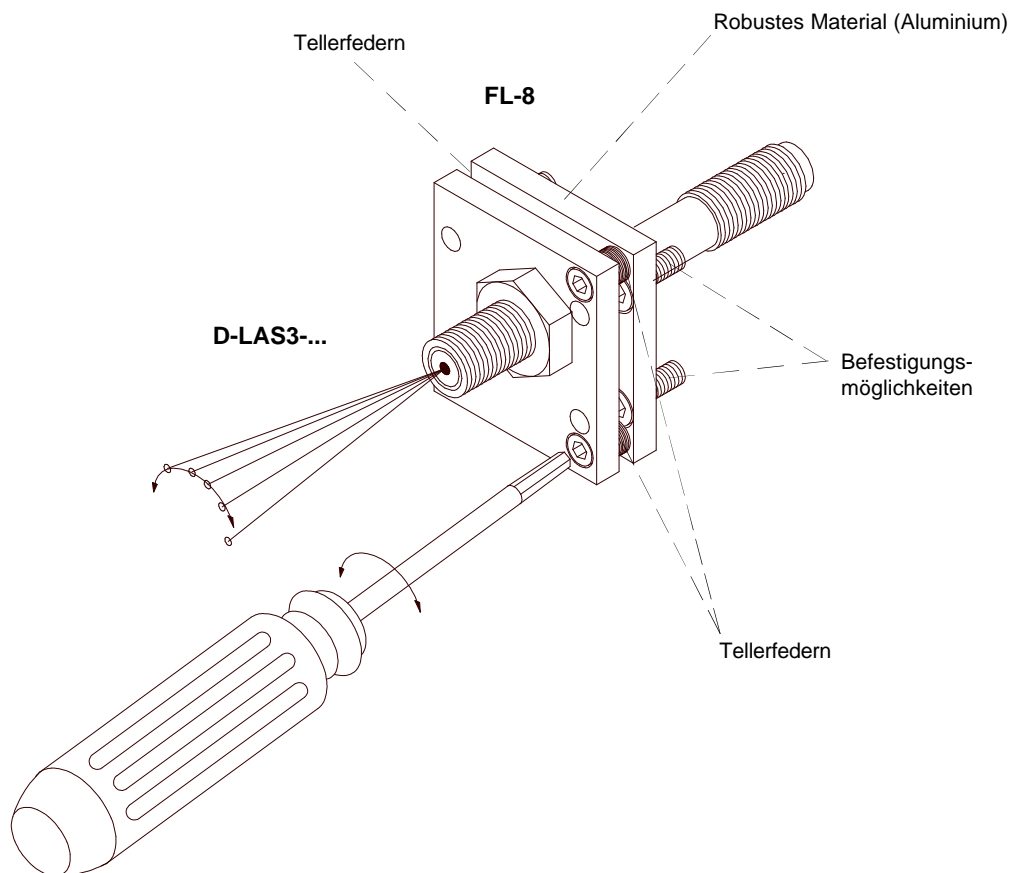

Zubehör

► FL-8

Flachflansch für Laser-Digital-Lichtschranken vom Typ D-LAS3

- Exakte Ausrichtung mittels Tellerfedern
- Robustes Material (Aluminium)

Aufbau

Produktbezeichnung:

FL-8

Abmessungen

(Alle Abmessungen in mm)