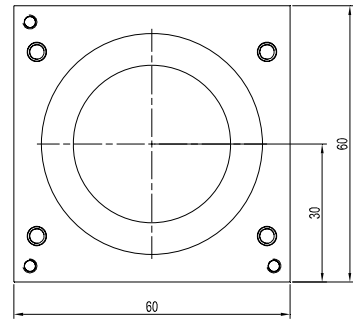

Zubehör

► FL-34

Flachflansch für Farbsensoren
der SPECTRO-3 Serie

- Exakte Ausrichtung mittels Tellerfedern
- Robustes Material (Aluminium)

Aufbau

Produktbezeichnung:

FL-34

Abmessungen

Abmessungen FL-34:

(Alle Abmessungen in mm)

Abmessungen FL-34
z.B. mit SPECTRO-3-30-DIL: