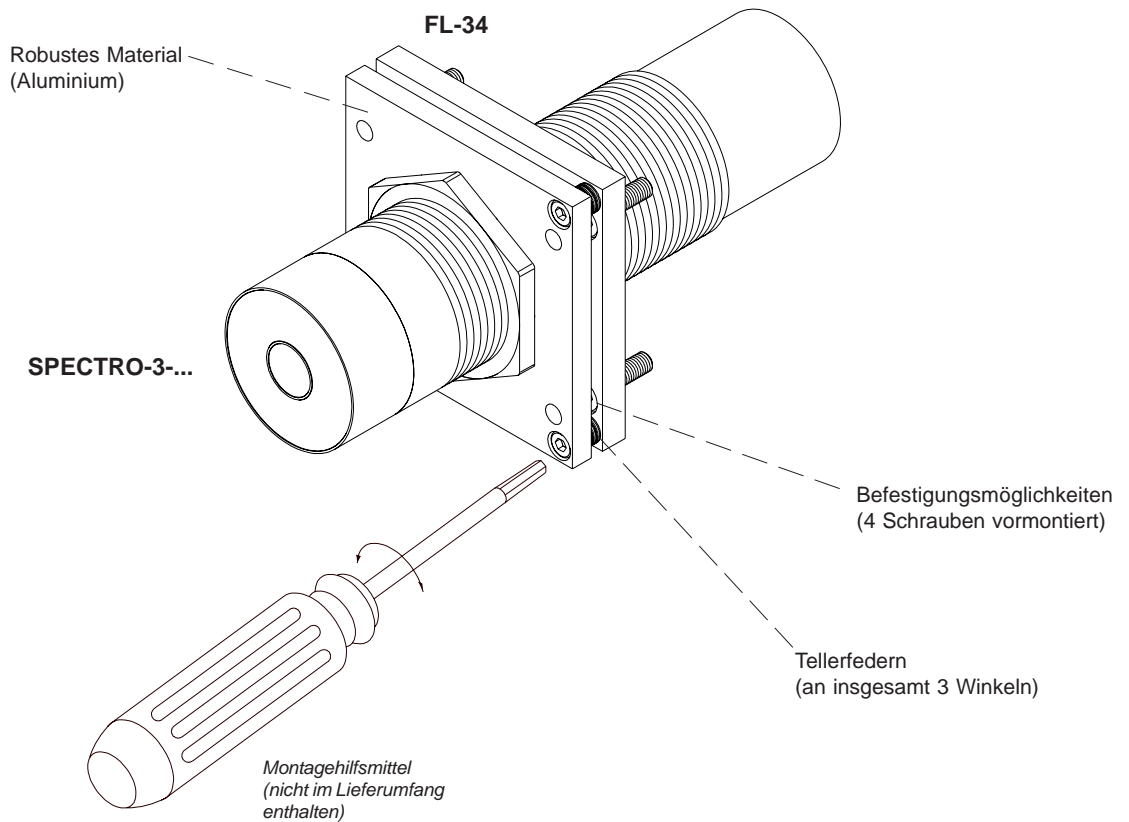

Zubehör

► FL-34

Flachflansch für Farbsensoren
der SPECTRO-3 Serie

- Exakte Ausrichtung mittels Tellerfedern
- Robustes Material (Aluminium)

Aufbau

Produktbezeichnung:

FL-34

Abmessungen

Abmessungen FL-34:

(Alle Abmessungen in mm)

Abmessungen FL-34
z.B. mit SPECTRO-3-30-DIL: