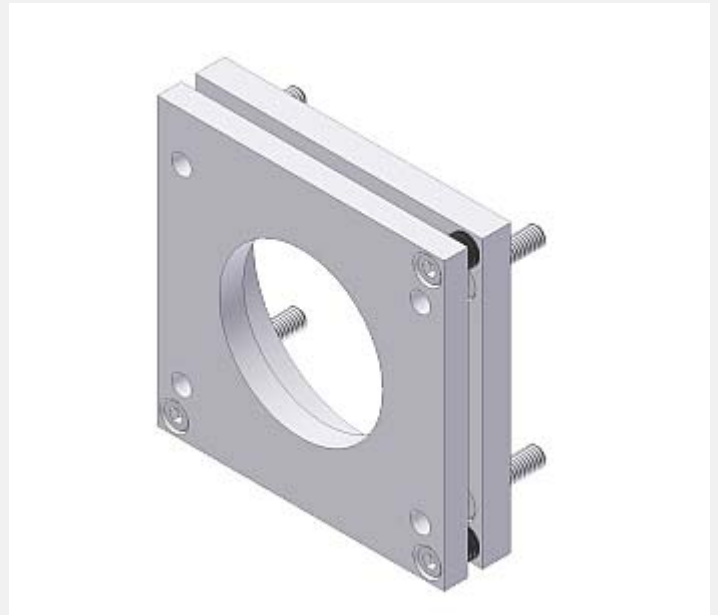

Zubehör

► FL-34

Flachflansch für Farbsensoren
der SPECTRO-3 Serie

- Exakte Ausrichtung mittels Tellerfedern
- Robustes Material (Aluminium)

Aufbau

Produktbezeichnung:

FL-34

Abmessungen

Abmessungen FL-34:

(Alle Abmessungen in mm)

Abmessungen FL-34
z.B. mit SPECTRO-3-30-DIL: