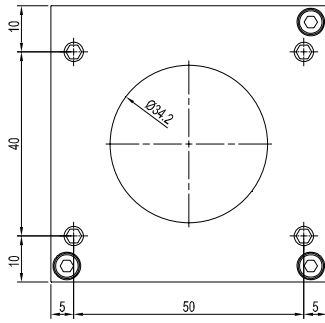

Zubehör

► FL-34

Flachflansch für Farbsensoren
der SPECTRO-3 Serie

- Exakte Ausrichtung mittels Tellerfedern
- Robustes Material (Aluminium)

Aufbau

Produktbezeichnung:

FL-34

Abmessungen

Abmessungen FL-34:

(Alle Abmessungen in mm)

Abmessungen FL-34
z.B. mit SPECTRO-3-30-DIL: