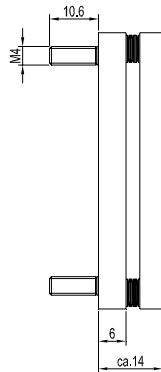

Zubehör

► FL-34

Flachflansch für Farbsensoren
der SPECTRO-3 Serie

- Exakte Ausrichtung mittels Tellerfedern
- Robustes Material (Aluminium)

Aufbau

Produktbezeichnung:

FL-34

Abmessungen

Abmessungen FL-34:

(Alle Abmessungen in mm)

Abmessungen FL-34
z.B. mit SPECTRO-3-30-DIL: