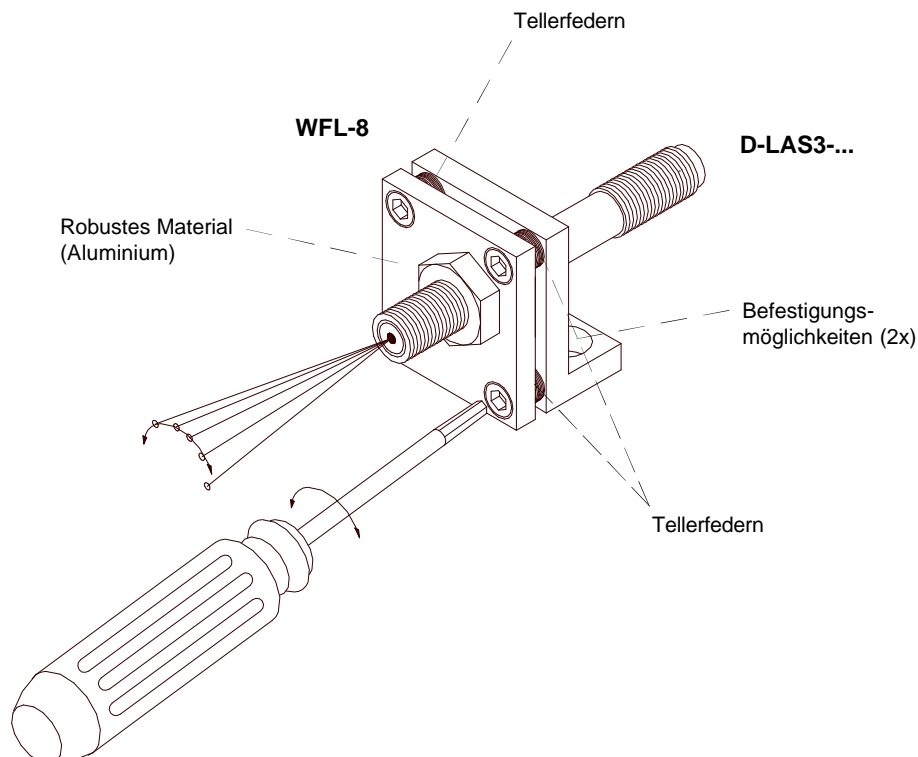

## ▶ WFL-8

Winkelflansch für Laser-Digital-Lichtschranken vom Typ D-LAS3

- Exakte Ausrichtung mittels Tellerfedern
- Robustes Material (Aluminium)

## Aufbau

### Produktbezeichnung:

WFL-8

## Abmessungen

(Alle Abmessungen in mm)