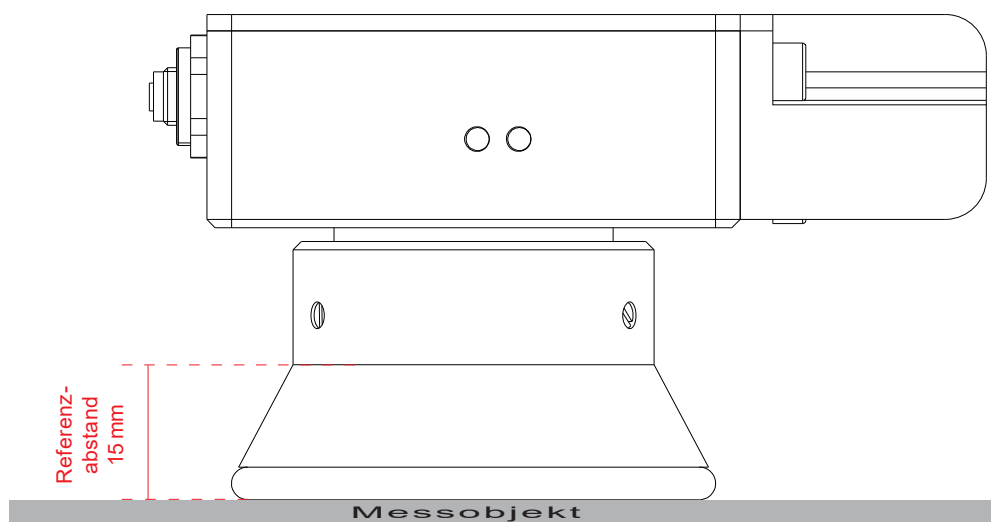

Zubehör

▶ SPECTRO-3-15-OFL

Optikaufsatz/Abstandshalter (Offline-Aufsatz)
geeignet zur Montage auf diverse Sensoren der Serien
SPECTRO-1-...
SPECTRO-3-... (M34)
SPECTRO-3-...-CL
SPECTRO-3-...-MSM-DIG

- Ermöglicht den Einsatz des SPECTRO-1-... bzw. SPECTRO-3-... Sensors als Handgerät
- Referenzabstand 15 mm bei Direktkontakt zum Messobjekt
- Robustes Material (Aluminium, schwarz eloxiert)

Aufbau

Produktbezeichnung:

SPECTRO-3-15-OFL (Abstandshalter)

Abmessungen

Mit Sensor Typ SPECTRO-1-30-BL/YL:

(Alle Abmessungen in mm)

Zur Verwendung mit

SPECTRO-3-30-OFL geeignet für Sensoren vom Typ:**SPECTRO-1-...:**