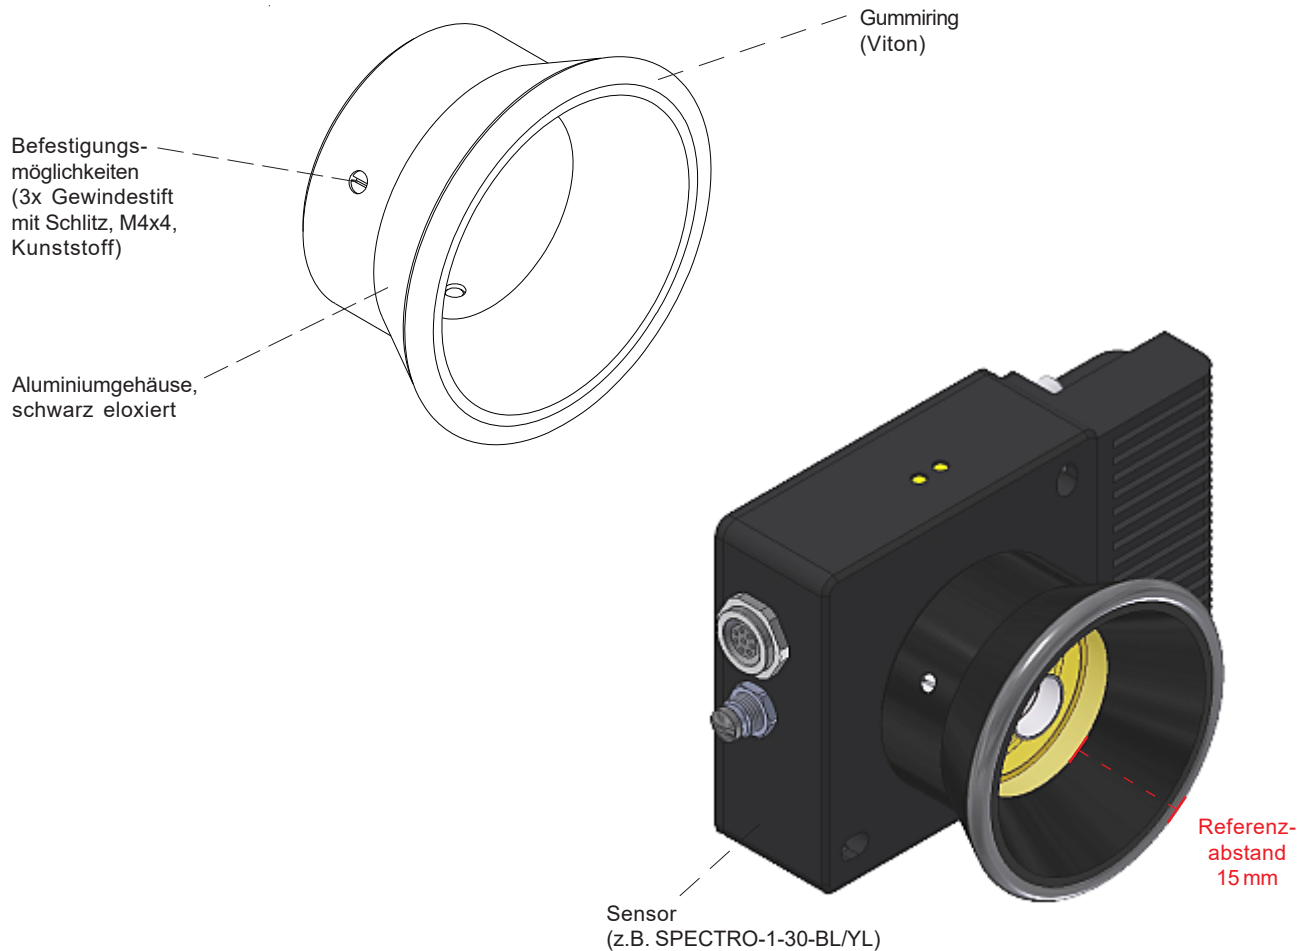

Zubehör

▶ SPECTRO-3-15-OFL

Optikaufsatz/Abstandshalter (Offline-Aufsatz)
geeignet zur Montage auf diverse Sensoren der Serien
SPECTRO-1-...
SPECTRO-3-... (M34)
SPECTRO-3-...-CL
SPECTRO-3-...-MSM-DIG

- Ermöglicht den Einsatz des SPECTRO-1-... bzw. SPECTRO-3-... Sensors als Handgerät
- Referenzabstand 15 mm bei Direktkontakt zum Messobjekt
- Robustes Material (Aluminium, schwarz eloxiert)

Aufbau

Produktbezeichnung:

SPECTRO-3-15-OFL (Abstandshalter)

Abmessungen

Mit Sensor Typ SPECTRO-1-30-BL/YL:

(Alle Abmessungen in mm)

Zur Verwendung mit

SPECTRO-3-30-OFL geeignet für Sensoren vom Typ:**SPECTRO-1-...:**