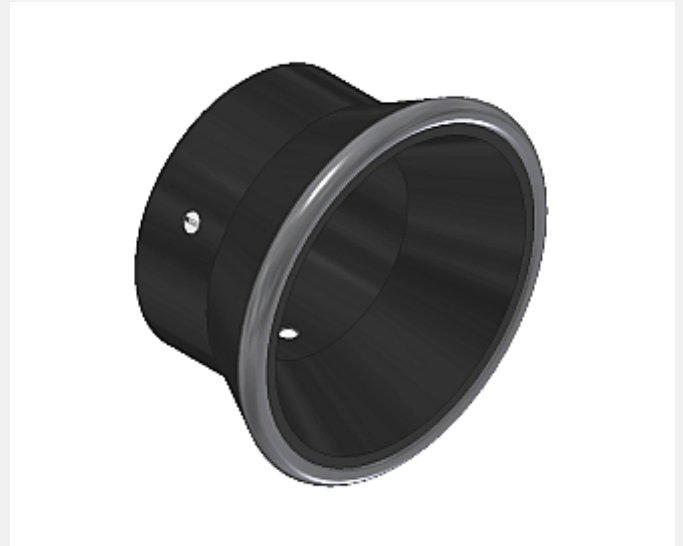

Zubehör

▶ SPECTRO-3-15-OFL

Optikaufsatz/Abstandshalter (Offline-Aufsatz)
geeignet zur Montage auf diverse Sensoren der Serien
SPECTRO-1-...
SPECTRO-3-... (M34)
SPECTRO-3-...-CL
SPECTRO-3-...-MSM-DIG

- Ermöglicht den Einsatz des SPECTRO-1-... bzw. SPECTRO-3-... Sensors als Handgerät
- Referenzabstand 15 mm bei Direktkontakt zum Messobjekt
- Robustes Material (Aluminium, schwarz eloxiert)

Aufbau

Produktbezeichnung:

SPECTRO-3-15-OFL (Abstandshalter)

Abmessungen

Mit Sensor Typ SPECTRO-1-30-BL/YL:

(Alle Abmessungen in mm)

Zur Verwendung mit

SPECTRO-3-30-OFL geeignet für Sensoren vom Typ:**SPECTRO-1-...:**