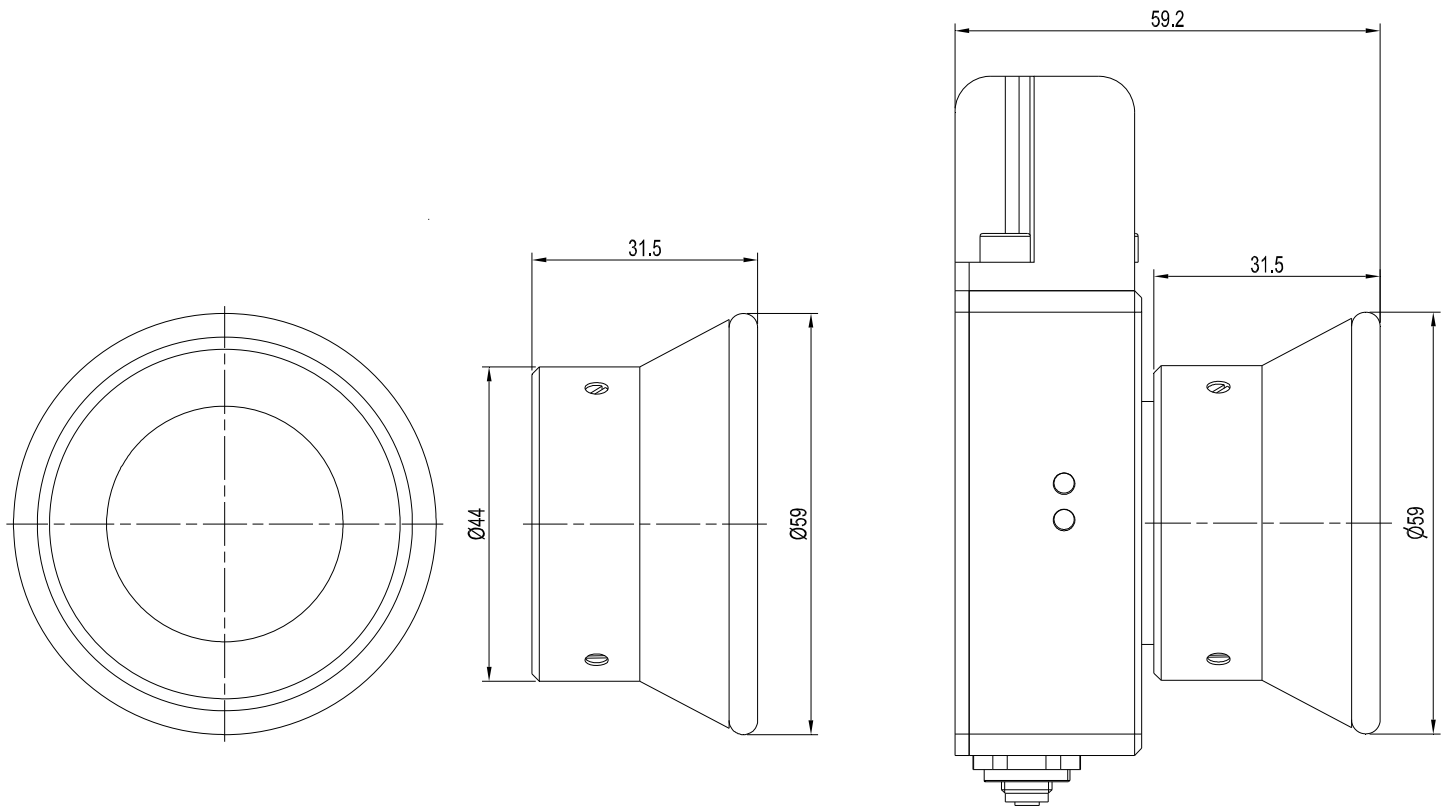

Zubehör

▶ SPECTRO-3-15-OFL

Optikaufsatz/Abstandshalter (Offline-Aufsatz)
geeignet zur Montage auf diverse Sensoren der Serien
SPECTRO-1-...
SPECTRO-3-... (M34)
SPECTRO-3-...-CL
SPECTRO-3-...-MSM-DIG

- Ermöglicht den Einsatz des SPECTRO-1-... bzw. SPECTRO-3-... Sensors als Handgerät
- Referenzabstand 15 mm bei Direktkontakt zum Messobjekt
- Robustes Material (Aluminium, schwarz eloxiert)

Aufbau

Produktbezeichnung:

SPECTRO-3-15-OFL (Abstandshalter)

Abmessungen

Mit Sensor Typ SPECTRO-1-30-BL/YL:

(Alle Abmessungen in mm)

Zur Verwendung mit

SPECTRO-3-30-OFL geeignet für Sensoren vom Typ:**SPECTRO-1-...:**